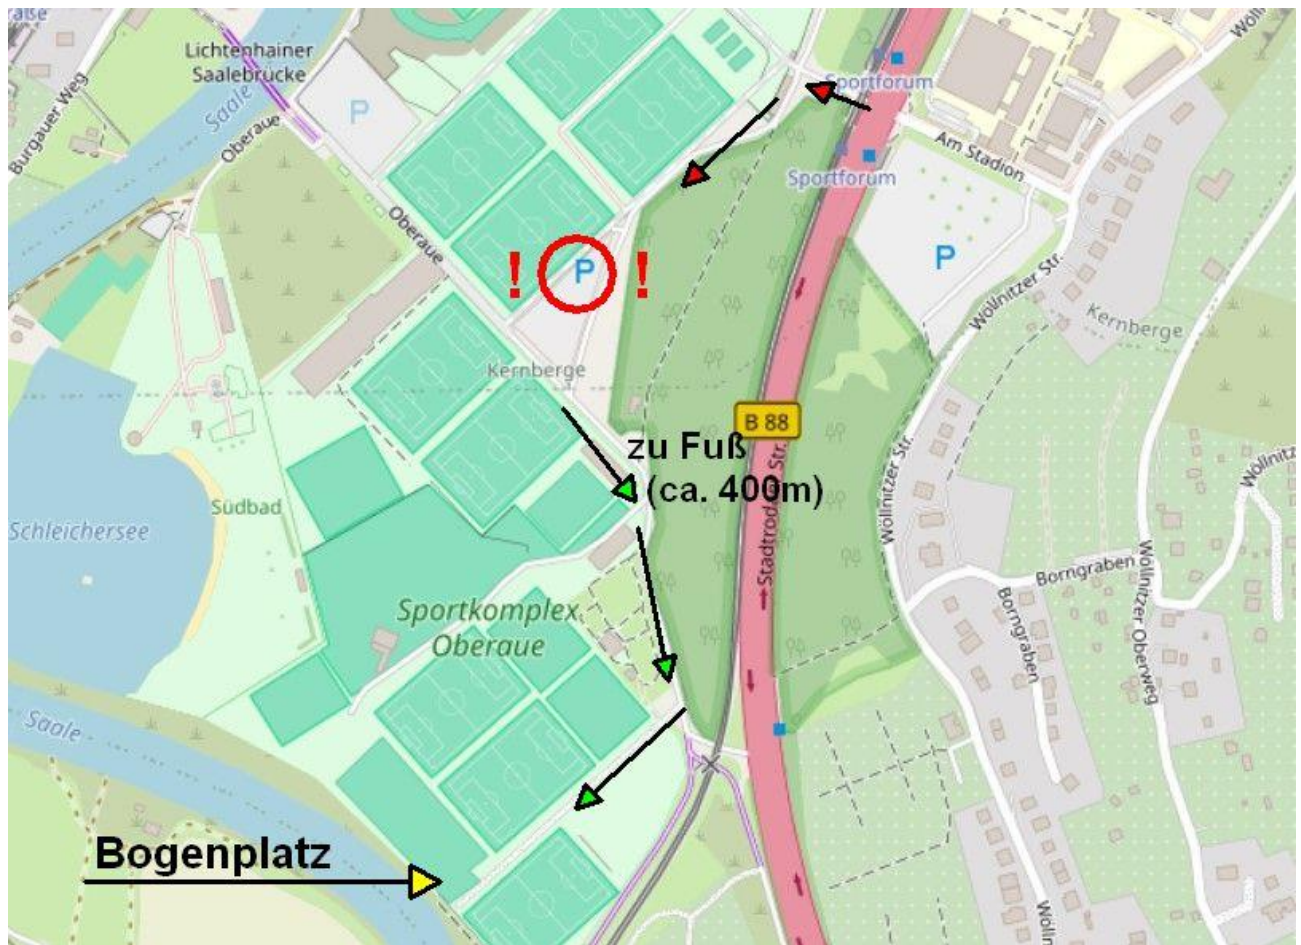

Anreisehinweise

Bei Anreise mit Kfz:

Von BAB 4 kommend Abfahrt Jena-Lobeda stadteinwärts auf der B 88 / Stadtröder Straße bis Stadion, links Ri. Stadion und gleich wieder links bis zum Parkplatz

Aus Ri. Naumburg/Weimar/Eisenberg kommend in Ri. BAB 4/Jena-Lobeda auf die B 88 / Stadtröder Straße bis Stadion, hier rechts abbiegen, dann links bis zum Parkplatz

Vom Parkplatz aus zu Fuß bis zum Bogenplatz, wird ausgeschildert!

Öffentliche Verkehrsmittel:

Die Straßenbahnlinien 1, 4 und 5 halten an der Haltestelle „Sportforum“.